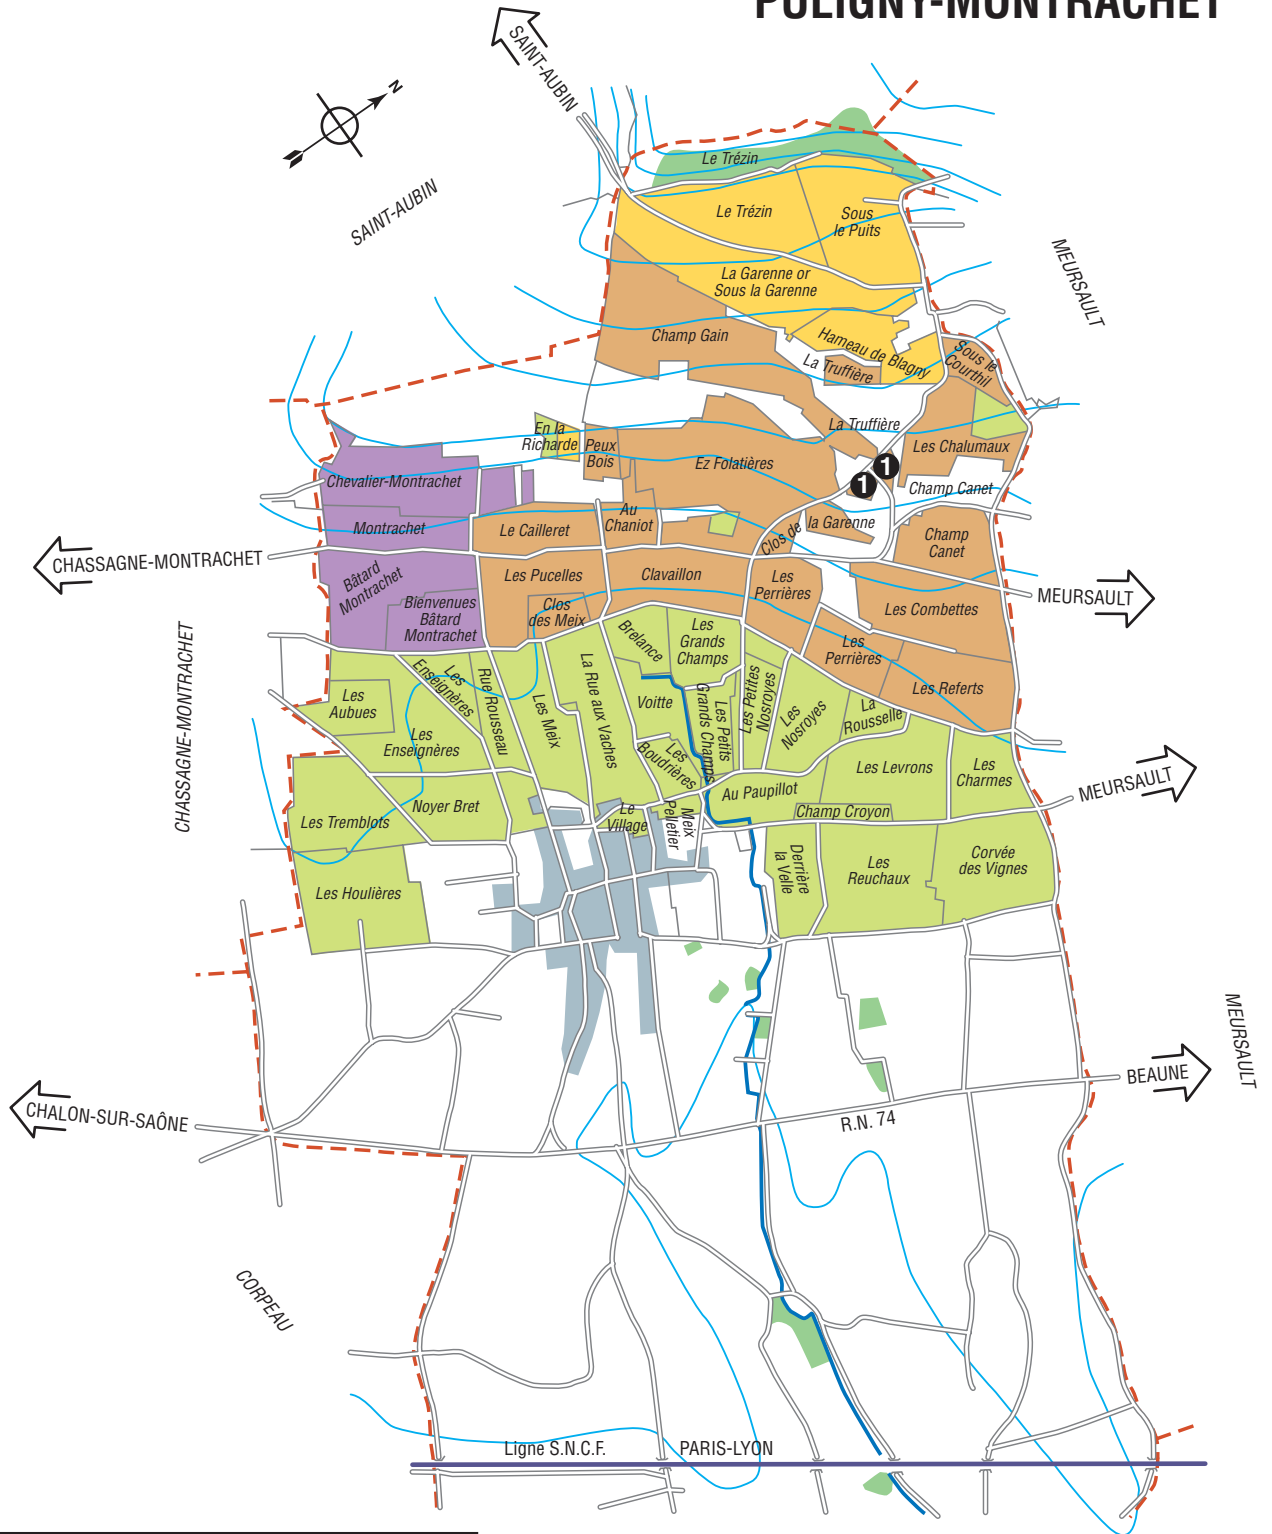

PULIGNY-MONTRACHET

Legende

	Grands Crus Puligny-Montrachet Premier Cru
	Puligny-Montrachet Premier Cru (<i>white wines</i>) Blagny Premier Cru (<i>red wines</i>)
	Puligny-Montrachet
	Puligny-Montrachet (<i>white wines</i>) Blagny (<i>red wines</i>)

Renvois

① La Jaquelotte or Champ Canet