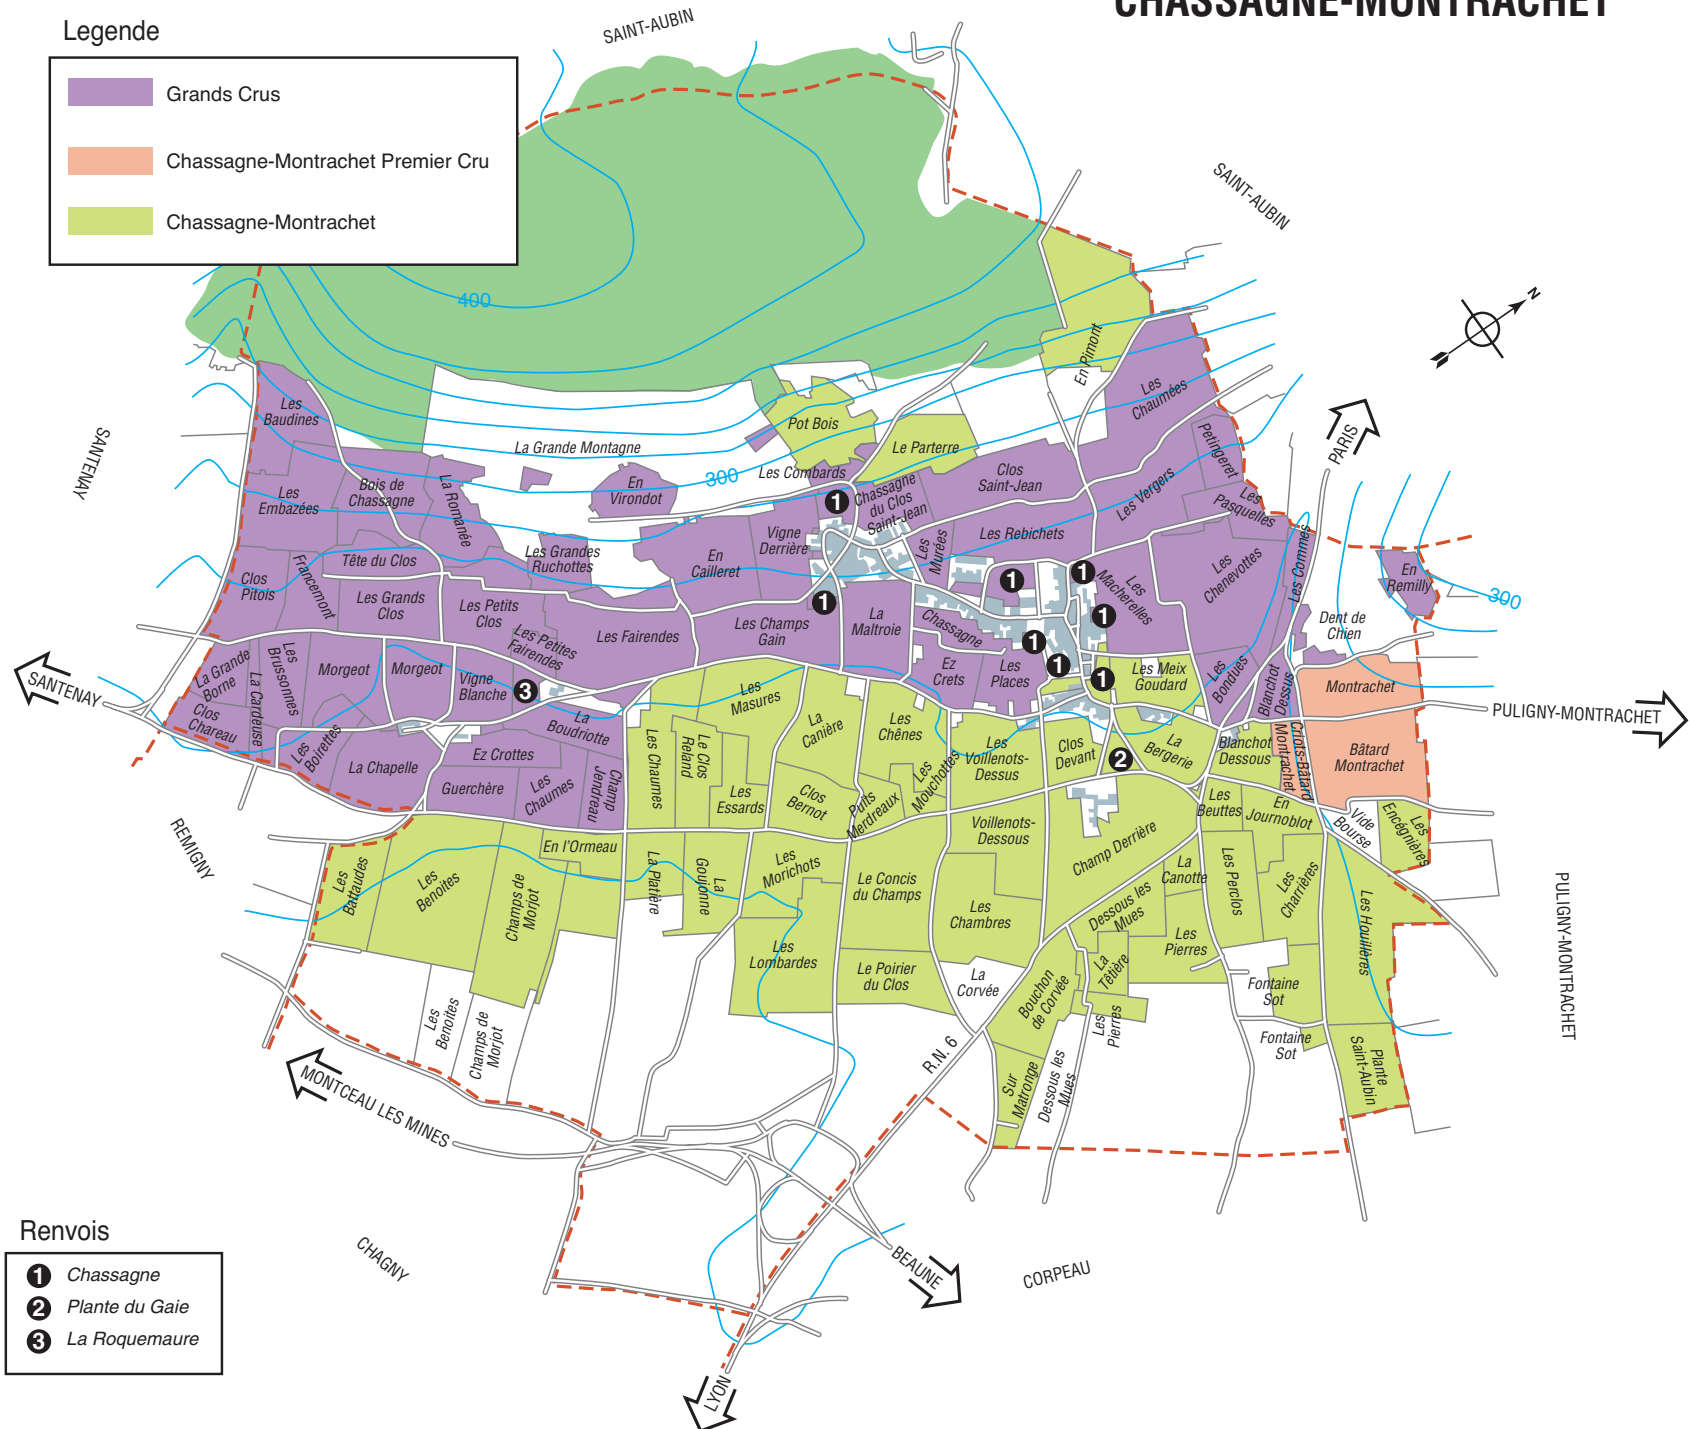

CHASSAGNE-MONTRACHET

Legende

	Grands Crus
	Chassagne-Montrachet Premier Cru
	Chassagne-Montrachet

Renvois

1	Chassagne
2	Plante du Gaie
3	La Roquemaure